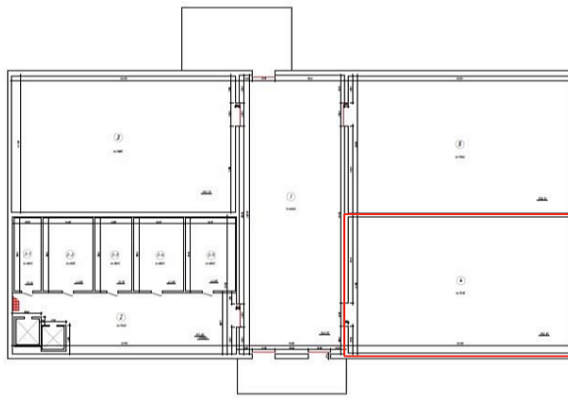

За дополнительной информацией обращайтесь по телефону:
8 (812) 607-77-78

<https://holding78.com/free-space/1499/>