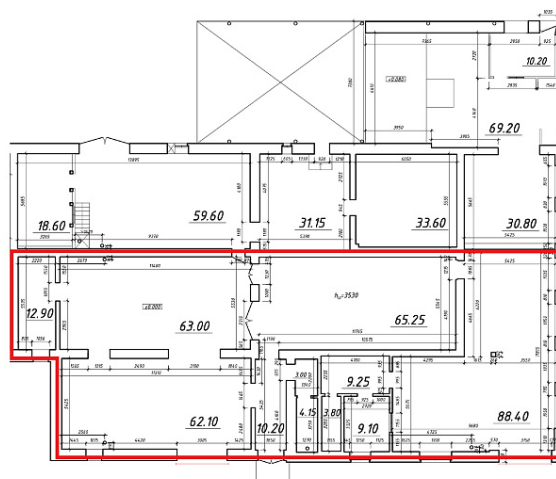

За дополнительной информацией обращайтесь по телефону:
8 (812) 607-77-78

<https://holding78.com/free-space/1610/>