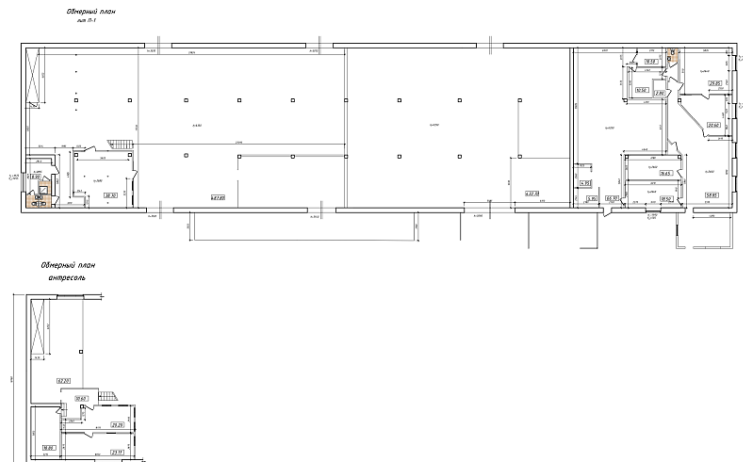

За дополнительной информацией обращайтесь по телефону:
8 (812) 607-77-78

<https://holding78.com/free-space/1650/>