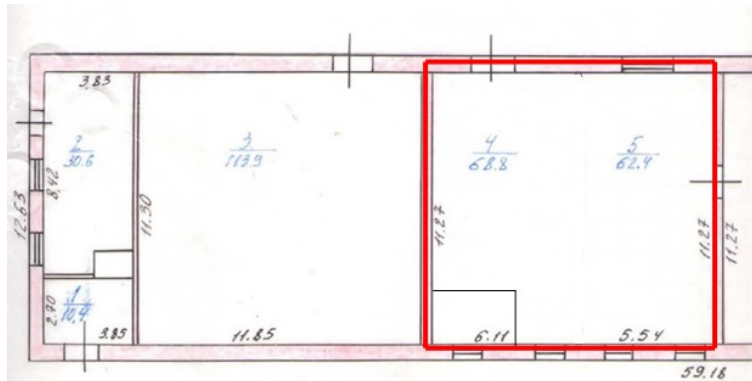

для малого
мастерская,
ния.

За дополнительной информацией обращайтесь по телефону:
8 (812) 607-77-78

<https://holding78.com/free-space/1651/>