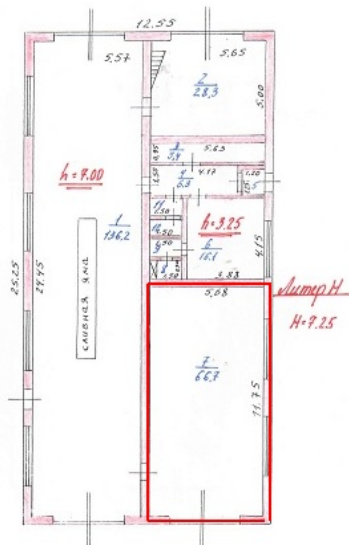

мастерская,
ния.

За дополнительной информацией обращайтесь по телефону:
8 (812) 607-77-78

<https://holding78.com/free-space/1652/>