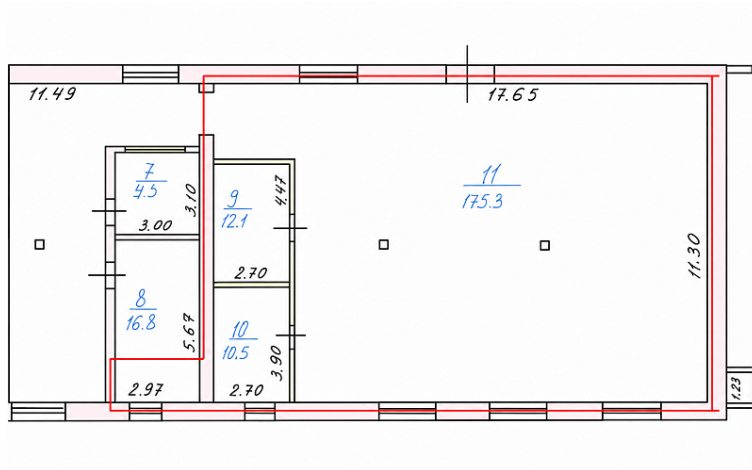

мастерская,
ния.

За дополнительной информацией обращайтесь по телефону:
8 (812) 607-77-78

<https://holding78.com/free-space/1660/>